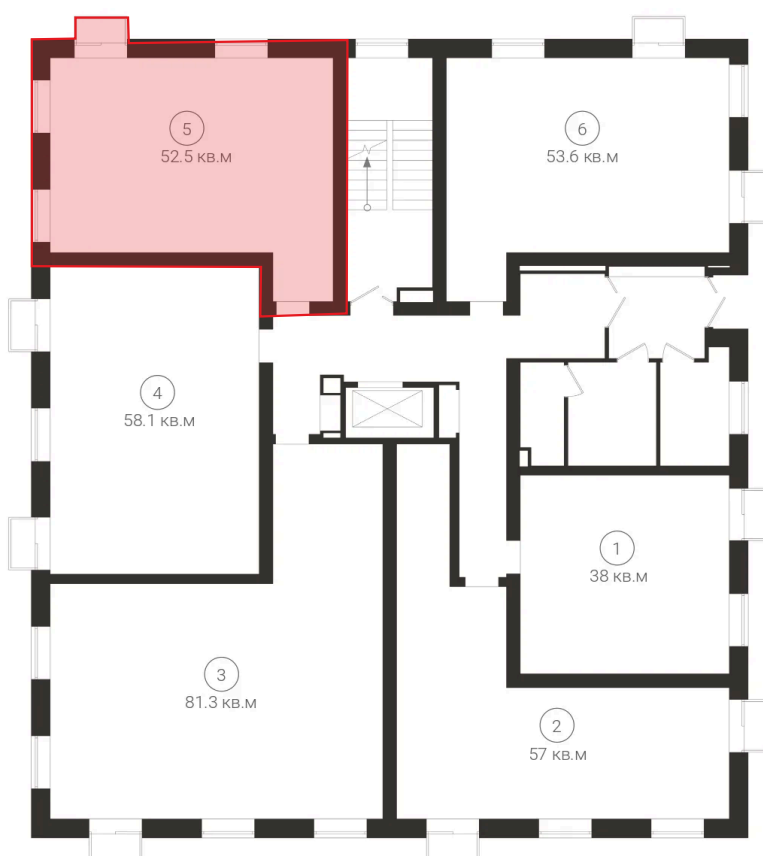

# 2 комнатная 52.5 м<sup>2</sup>

Площадь квартиры - 52.5 кв.м

## 7 612 500 руб.

Чистовая отделка

С балконом

Проект	СЕТТ Луговая	Корпус	Дом 2
Этаж	1	Секция	1
Сдача	2 кв. 2027		

03.07.2026 17:51 (Мск)

Не является публичной офертой, цена может быть скорректирована.  
Информация взята с сайта «satt.su».

На этаже 1

2 комнатная 52.5 м<sup>2</sup>

03.07.2026 17:51 (Мск)

Не является публичной офертой, цена может быть скорректирована.  
Информация взята с сайта «satt.su».

# На генплане Дом 2

2 комнатная 52.5 м<sup>2</sup>

03.07.2026 17:51 (Мск)

Не является публичной офертой, цена может быть скорректирована.  
Информация взята с сайта «satt.su».