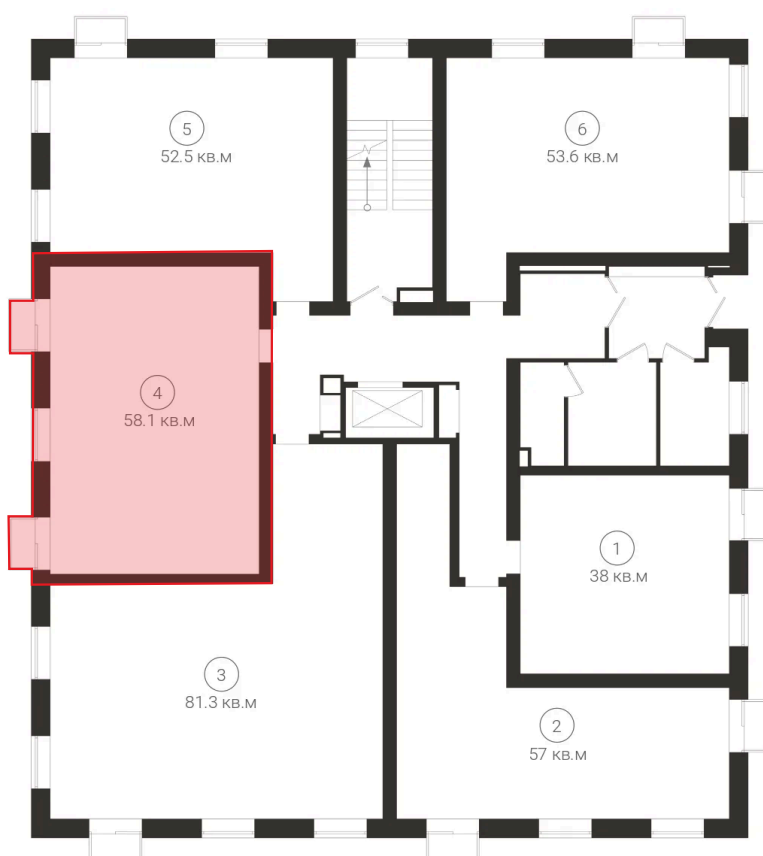

# 2 комнатная 58.1 м<sup>2</sup>

Отсканируйте QR-код и  
смотрите на сайте satt.su

Площадь квартиры - 58.1 кв.м

## 8 424 500 руб.

Чистовая отделка

С балконом

Проект	СЕТТ Луговая	Корпус	Дом 1
Этаж	1	Секция	1
Сдача	2 кв. 2027		

03.07.2026 20:00 (Мск)

Не является публичной офертой, цена может быть скорректирована.  
Информация взята с сайта «satt.su».

## На этаже 1

2 комнатная 58.1 м<sup>2</sup>

03.07.2026 20:00 (Мск)

Не является публичной офертой, цена может быть скорректирована.  
Информация взята с сайта «satt.su».

# На генплане Дом 1

2 комнатная 58.1 м<sup>2</sup>

03.07.2026 20:00 (Мск)

Не является публичной офертой, цена может быть скорректирована.  
Информация взята с сайта «satt.su».