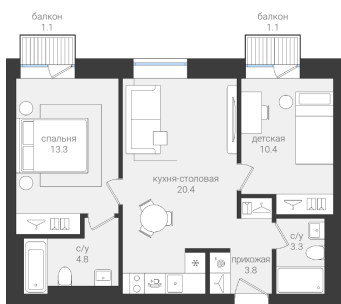

# 2 комнатная 58.1 м<sup>2</sup>

Отсканируйте QR-код и  
смотрите на сайте satt.su

Площадь квартиры - 58.1 кв.м

## 8 424 500 руб.

Чистовая отделка

С балконом

Проект	СЕТТ Луговая	Корпус	Дом 1
Этаж	1	Секция	1
Сдача	2 кв. 2027		

03.07.2026 20:00 (Мск)

Не является публичной офертой, цена может быть скорректирована.  
Информация взята с сайта «satt.su».