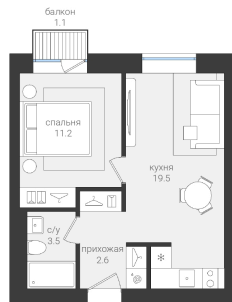

Номер: 1

Отсканируйте QR-код и
смотрите на сайте satt.su

1 комнатная 38 м²

Площадь квартиры - 38 кв.м

5 700 000 руб.

Чистовая отделка

С балконом

Проект	СЕТТ Луговая	Корпус	Дом 2
Этаж	1	Секция	1
Сдача	2 кв. 2027		

03.07.2026 17:53 (Мск)

Не является публичной офертой, цена может быть скорректирована.
Информация взята с сайта «satt.su».

На этаже 1

1 комнатная 38 м²

03.07.2026 17:53 (Мск)

Не является публичной офертой, цена может быть скорректирована.
Информация взята с сайта «satt.su».

На генплане Дом 2

1 комнатная 38 м²

03.07.2026 17:53 (Мск)

Не является публичной офертой, цена может быть скорректирована.
Информация взята с сайта «satt.su».