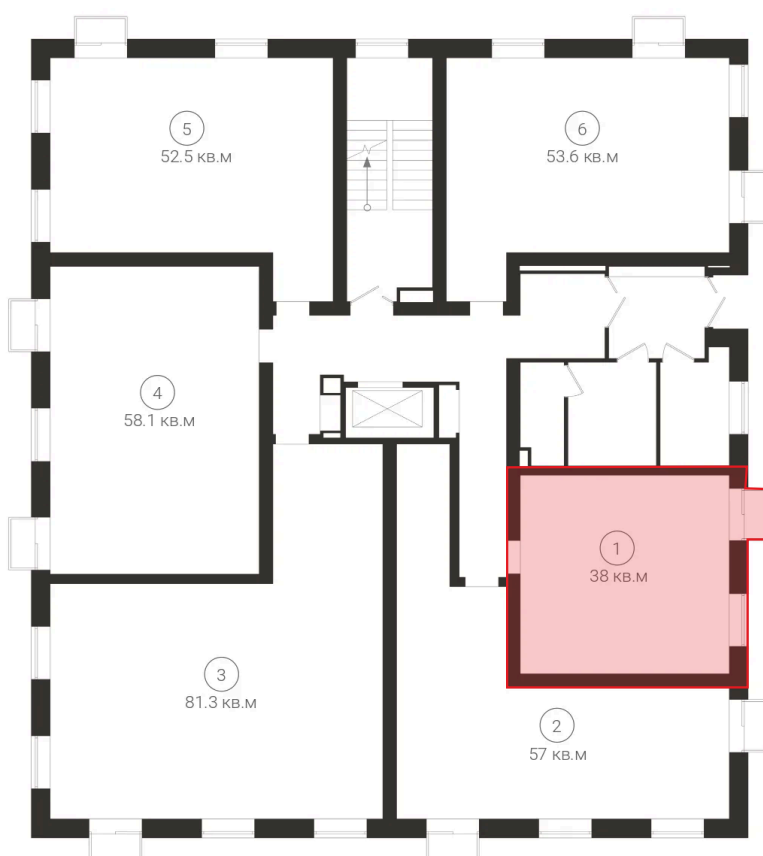

Номер: 1

Отсканируйте QR-код и
смотрите на сайте satt.su

1 комнатная 38 м²

Площадь квартиры - 38 кв.м

5 700 000 руб.

Чистовая отделка

С балконом

Проект	СЕТТ Луговая	Корпус	Дом 2
Этаж	1	Секция	1
Сдача	2 кв. 2027		

03.07.2026 17:53 (Мск)

Не является публичной офертой, цена может быть скорректирована.
Информация взята с сайта «satt.su».

На этаже 1

1 комнатная 38 м²

03.07.2026 17:53 (Мск)

Не является публичной офертой, цена может быть скорректирована.
Информация взята с сайта «satt.su».

На генплане Дом 2

1 комнатная 38 м²

03.07.2026 17:53 (Мск)

Не является публичной офертой, цена может быть скорректирована.
Информация взята с сайта «satt.su».