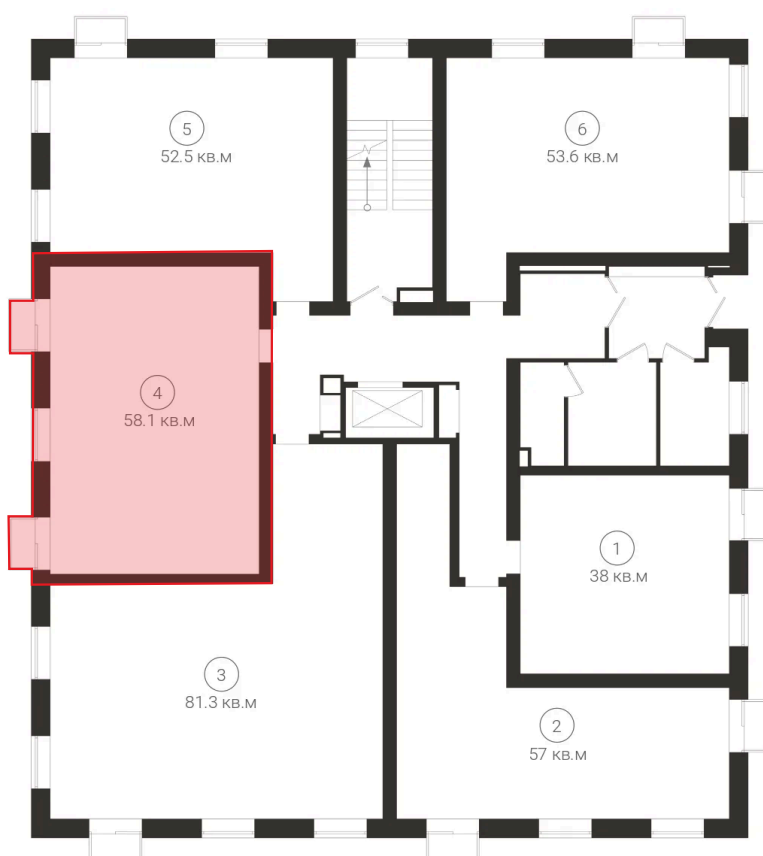

Номер: 4

2 комнатная 58.1 м²

Отсканируйте QR-код и
смотрите на сайте satt.su

Площадь квартиры - 58.1 кв.м

8 424 500 руб.

Чистовая отделка

С балконом

Проект	СЕТТ Луговая	Корпус	Дом 2
Этаж	1	Секция	1
Сдача	2 кв. 2027		

03.07.2026 17:50 (Мск)

Не является публичной офертой, цена может быть скорректирована.
Информация взята с сайта «satt.su».

На этаже 1

2 комнатная 58.1 м²

03.07.2026 17:50 (Мск)

Не является публичной офертой, цена может быть скорректирована.
Информация взята с сайта «satt.su».

На генплане Дом 2

2 комнатная 58.1 м²

03.07.2026 17:50 (Мск)

Не является публичной офертой, цена может быть скорректирована.
Информация взята с сайта «satt.su».