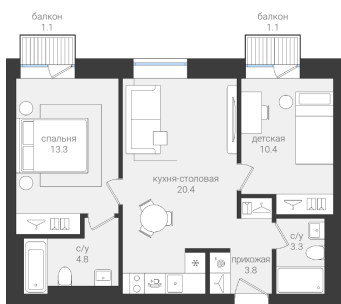

Номер: 4

2 комнатная 58.1 м²

Отсканируйте QR-код и
смотрите на сайте satt.su

Площадь квартиры - 58.1 кв.м

8 424 500 руб.

Чистовая отделка

С балконом

Проект	СЕТТ Луговая	Корпус	Дом 2
Этаж	1	Секция	1
Сдача	2 кв. 2027		

03.07.2026 17:50 (Мск)

Не является публичной офертой, цена может быть скорректирована.
Информация взята с сайта «satt.su».

На этаже 1

2 комнатная 58.1 м²

03.07.2026 17:50 (Мск)

Не является публичной офертой, цена может быть скорректирована.
Информация взята с сайта «satt.su».

На генплане Дом 2

2 комнатная 58.1 м²

03.07.2026 17:50 (Мск)

Не является публичной офертой, цена может быть скорректирована.
Информация взята с сайта «satt.su».