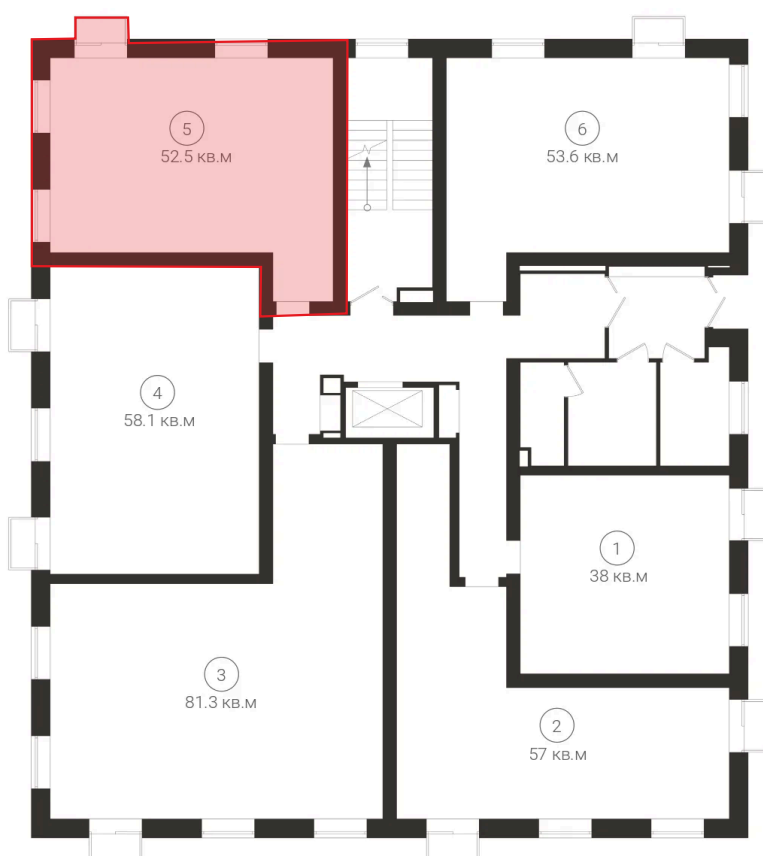

# 2 комнатная 52.5 м<sup>2</sup>

Отсканируйте QR-код и  
смотрите на сайте satt.su

Площадь квартиры - 52.5 кв.м

## 7 612 500 руб.

Чистовая отделка

С балконом

Проект	СЕТТ Луговая	Корпус	Дом 1
Этаж	1	Секция	1
Сдача	2 кв. 2027		

03.07.2026 19:52 (Мск)

Не является публичной офертой, цена может быть скорректирована.  
Информация взята с сайта «satt.su».

На этаже 1

2 комнатная 52.5 м<sup>2</sup>

03.07.2026 19:52 (Мск)

Не является публичной офертой, цена может быть скорректирована.  
Информация взята с сайта «satt.su».

# На генплане Дом 1

2 комнатная 52.5 м<sup>2</sup>

03.07.2026 19:52 (Мск)

Не является публичной офертой, цена может быть скорректирована.  
Информация взята с сайта «satt.su».