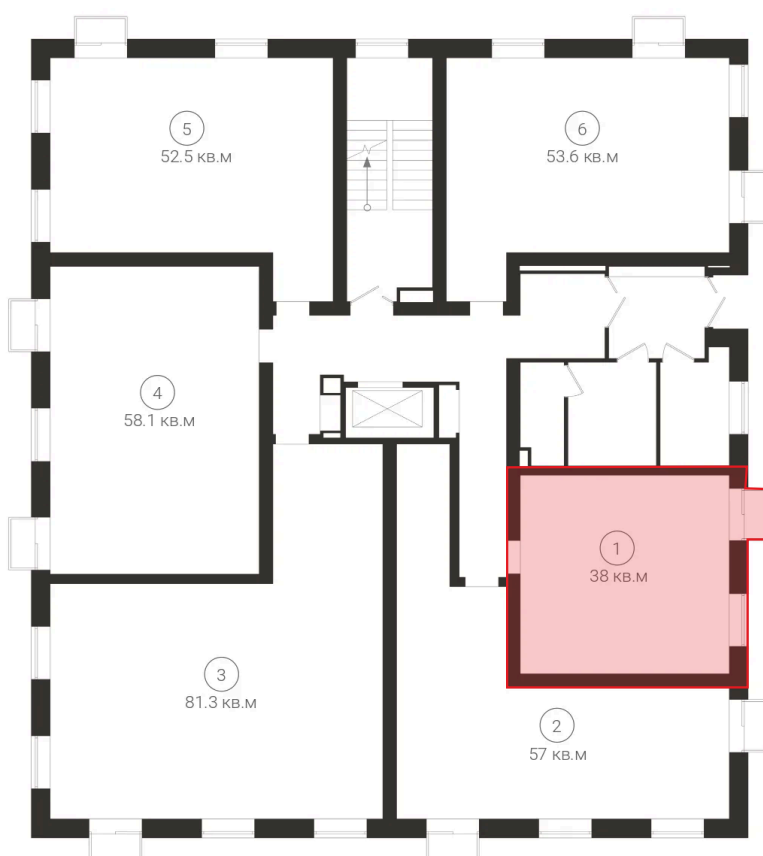

Номер: 1

1 комнатная 38 м²

Отсканируйте QR-код и
смотрите на сайте satt.su

Площадь квартиры - 38 кв.м

5 700 000 руб.

Чистовая отделка

С балконом

Проект	СЕТТ Луговая	Корпус	Дом 1
Этаж	1	Секция	1
Сдача	2 кв. 2027		

03.07.2026 20:00 (Мск)

Не является публичной офертой, цена может быть скорректирована.
Информация взята с сайта «satt.su».

На этаже 1

1 комнатная 38 м²

03.07.2026 20:00 (Мск)

Не является публичной офертой, цена может быть скорректирована.
Информация взята с сайта «satt.su».

На генплане Дом 1

1 комнатная 38 м²

03.07.2026 20:00 (Мск)

Не является публичной офертой, цена может быть скорректирована.
Информация взята с сайта «satt.su».