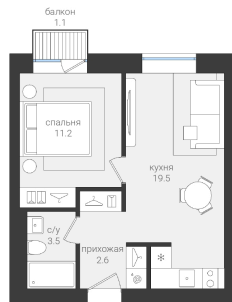

Номер: 1

1 комнатная 38 м²

Отсканируйте QR-код и
смотрите на сайте satt.su

Площадь квартиры - 38 кв.м

5 700 000 руб.

Чистовая отделка

С балконом

Проект	СЕТТ Луговая	Корпус	Дом 1
Этаж	1	Секция	1
Сдача	2 кв. 2027		

03.07.2026 20:00 (Мск)

Не является публичной офертой, цена может быть скорректирована.
Информация взята с сайта «satt.su».

На этаже 1

1 комнатная 38 м²

03.07.2026 20:00 (Мск)

Не является публичной офертой, цена может быть скорректирована.
Информация взята с сайта «satt.su».

На генплане Дом 1

1 комнатная 38 м²

03.07.2026 20:00 (Мск)

Не является публичной офертой, цена может быть скорректирована.
Информация взята с сайта «satt.su».